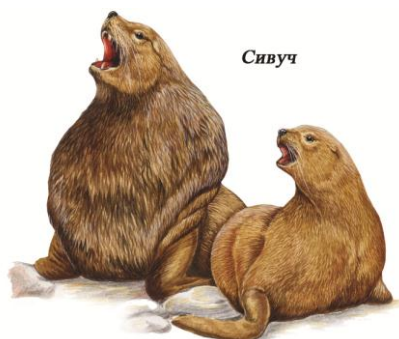

Сивуч

Сивучи очень большие животные. Длина тела самца – 3,3 м, самки - 2,5 м и щенка - около 1 м. Вес самца 1000 кг, самки - 300 кг и щенка – 18-20 кг. Занесен в Красную книгу России.

Соедини точки и раскрась сивуча

Ответь на вопросы

1. Сивуч относится к семейству...

- а) настоящих тюленей
- б) ушастых тюленей
- в) моржей

2. На какое расстояние может уходить сивуч от мест размножения к местам зимовки?

- а) 500 м
- б) 600 м
- в) 700 м

Помоги сивучу добраться на лежбище. Двигаться можно только по клеткам с ластоногими.

Назови животных из лабиринта

Найди на рисунке то, что ест сивуч.

Сивуч

Морская звезда

Краб

Треска

Креветка