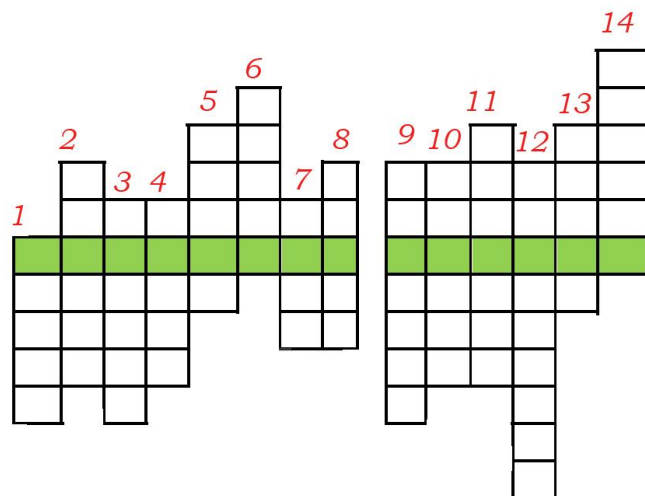

Реши кроссворд. В зеленых квадратах спряталось одно из животных заповедника